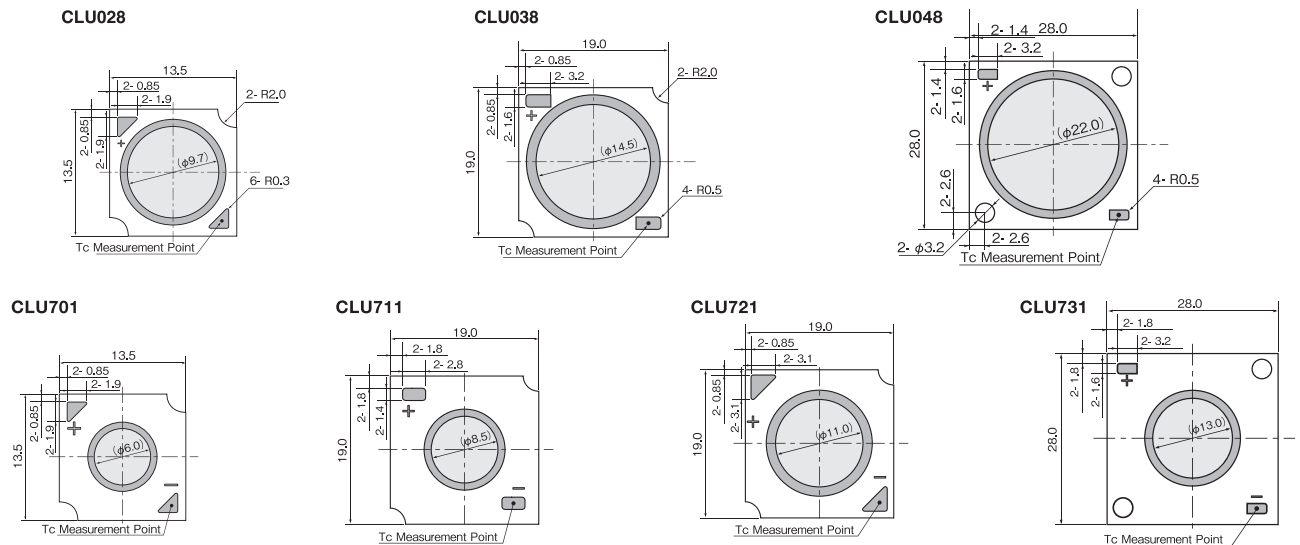

Representative specifications

(Tj=85°C)

Product code	Electro-optical Characteristics							Absolute Maximum Rating Forward current (mA)	ΔC*ab Ave (Ref.)
	CCT	Forward current (mA)	Voltage Typ. (V)	Input power Typ. (W)	Luminous flux Typ. (lm)	Efficacy Typ. (lm/W)	Thermal resistance Rj-c(C/W)		
CLU028-1204C4-30NV1N2	3,000K	360	34.6	12.5	1,246	100	0.91	720	1.6
CLU038-1206C4-30NV1N2	3,000K	540	34.6	18.7	1,934	104	0.64	1,080	1.6
CLU038-1208C4-30NV1N2	3,000K	720	34.6	24.9	2,528	101	0.51	1,440	1.6
CLU048-1212C4-30NV1N2	3,000K	1,080	34.6	37.4	3,918	105	0.34	2,160	1.6
CLU048-1812C4-30NV1N2	3,000K	1,080	52.0	56.2	5,739	102	0.25	2,160	1.6
CLU701-0303C4-30NV1N8	3,000K	525	9.4	4.9	455	93	3.5	690	1.6
CLU701-1002C4-30NV1N8	3,000K	350	31.3	11.0	946	86	1.6	460	1.6
CLU711-1204C4-30NV1N8	3,000K	700	37.6	26.3	2,295	87	0.91	920	1.6
CLU721-1206C4-30NV1N8	3,000K	1,050	37.6	39.5	3,408	86	0.60	1,380	1.6
CLU731-1210C4-30NV1N8	3,000K	1,750	37.6	65.8	5,684	86	0.42	2,300	1.6

Note : Please check the details of the release data and the latest specification of each product on our WEB site (<https://ce.citizen.co.jp/e/>).

Outline Drawing

Note : Product codes and specifications in this catalogue are subject to change without notice for improvement, and products may be discontinued. We will not be held liable for any damages or costs caused by such change or discontinuation. Please ask our sales team for details of the release date and the latest specifications of each product.

Contact

Website <https://ce.citizen.co.jp/e/>
Sales Network <https://ce.citizen.co.jp/productse/sales_network>
Requests / Inquiries E-mail : cej-inquiry@ml.citizen.co.jp

CITIZEN ELECTRONICS CO., LTD. shall not be liable for any disadvantages or damages resulting from the use of downloaded data or the impossibility of download and use, responsibility for the cause of lawsuit or any other damages or losses. This data shall be provided as is to users and CITIZEN ELECTRONICS CO., LTD. does not guarantee the absence of error or other defects in this data, conformance of this data to specific purpose, this data or its use will not infringe the right of users or third parties or any other matters. CITIZEN ELECTRONICS CO., LTD. reserves the right to make changes to data without notification.