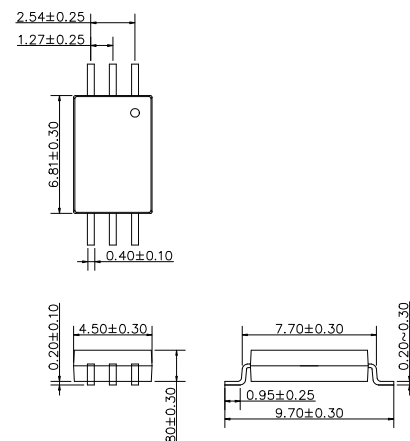

Package Dimensions

8PIN

5SOP

6LSOP

COSMO Product

High Speed Photo Coupler Series

Electrical Characteristics (Ta=25°C)

Part No	Schematic	Output type	Package	Vcc	I _{fon} (mA)	CTR min (%)	t _{PLH} Max (uS)	t _{PHL} Max (uS)	CMR Min (KV)	Isolation voltage (Vrms)
KPC453		Open collector 1Mbps	SOP 5	30	16	19	0.8	0.8	10	3750
KT050L		Open collector 1Mbps	LSOP 6	30	16	19	0.8	0.8	10	5000
KPC4503		Open collector 1Mbps	DIP 8	30	16	19	0.8	0.8	10	5000
KPC611		Open collector 10Mbps	SOP 5	3.3/5	5	-	90ns	90ns	10	3750
KT060L		Open collector 10Mbps	LSOP 6	5	5	-	75ns	75ns	10	5000
KPC2611		Open collector 10Mbps	DIP 8	3.3/5	5	-	90ns	90ns	10	5000
KPC615		Totem pole 15Mbps	SOP 5	3.3/5	5	-	60ns	60ns	10	3750
KT065L		Totem pole 15Mbps	LSOP 6	3.3/5	5	-	60ns	60ns	10	5000