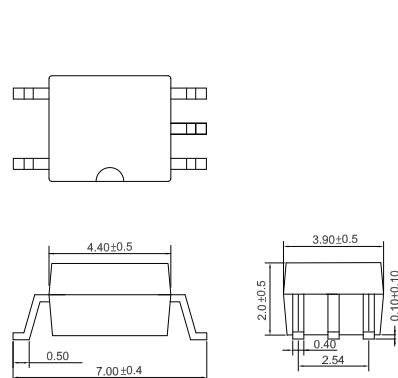

Package Dimensions

8PIN

5SOP

6LSOP

COSMO Product

High Speed Photo Coupler Series

Electrical Characteristics (Ta=25°C)

Part No	Schematic	Output type	Package	Vcc	I _{fon} (mA)	CTR min (%)	t _{PLH} Max (uS)	t _{PHL} Max (uS)	CMR Min (KV)	Isolation voltage (Vrms)
KPC453		Open collector 1Mbps	SOP 5	30	16	19	0.8	0.8	10	3750
KT050L		Open collector 1Mbps	LSOP 6	30	16	19	0.8	0.8	10	5000
KPC4503		Open collector 1Mbps	DIP 8	30	16	19	0.8	0.8	10	5000
KPC611		Open collector 10Mbps	SOP 5	3.3/5	5	-	90ns	90ns	10	3750
KT060L		Open collector 10Mbps	LSOP 6	5	5	-	75ns	75ns	10	5000
KPC2611		Open collector 10Mbps	DIP 8	3.3/5	5	-	90ns	90ns	10	5000
KPC615		Totem pole 15Mbps	SOP 5	3.3/5	5	-	60ns	60ns	10	3750
KT065L		Totem pole 15Mbps	LSOP 6	3.3/5	5	-	60ns	60ns	10	5000