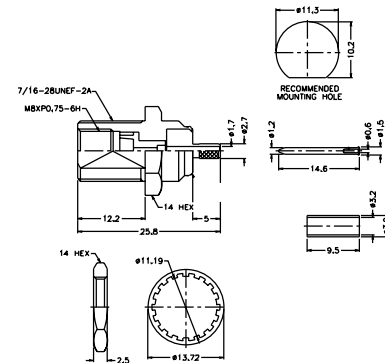

**Straight Crimp Plug - Flexible Cable**

P.N.	Cable Group	Plt.	Ins.	Imp.	Crimp Tool
FME1121A3-NT3G-1-50	01	Nickel	Teflon	50	3 or 4
FME1121A3-NT3G-3-50	03	Nickel	Teflon	50	4
FME1121A4-NT3G-5-50	05	Nickel	Teflon	50	2
FME1121G1-NT3G-14-50	14	Nickel	Teflon	50	2

Assembly Instruction J - page 236

**Straight Crimp Jack - Flexible Cable**

P.N.	Cable Group	Plt.	Ins.	Imp.	Crimp Tool
<b>Teflon/Captured</b>					
FME6121B1-NT3G-1-50	01	Nickel	Teflon	50	3 or 4
<b>Delrin/Noncaptured</b>					
FME6121B1-ND3G-1-50	01	Nickel	Delrin	50	3 or 4
FME6121E1-ND3G-5-50	05	Nickel	Delrin	50	3
FME6121A2-002-ND3G-7B-50	07B	Nickel	Delrin	50	2

Assembly Instruction J - page 236

**Bulkhead Crimp Plug**

P.N.	Cable Group	Plt.	Ins.	Imp.	Crimp Tool
FME1421A2-NT3G-5-50	05	Nickel	Teflon	50	2
FME1421A3-001-N/TT3G-50	26	Nickel	Teflon	50	N/A

Assembly Instruction J - page 236