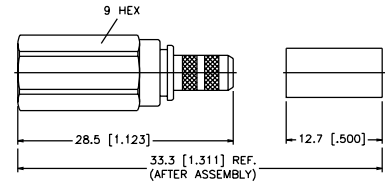

**Straight Crimp Plug - Flexible Cable**

P.N.	Cable Group	Plt.	Ins.	Imp.	Crimp Tool
FME1121A3-NT3G-1-50	01	Nickel	Teflon	50	3 or 4
FME1121A3-NT3G-3-50	03	Nickel	Teflon	50	4
FME1121A4-NT3G-5-50	05	Nickel	Teflon	50	2
FME1121G1-NT3G-14-50	14	Nickel	Teflon	50	2

Assembly Instruction J - page 236

**Straight Crimp Jack - Flexible Cable**

P.N.	Cable Group	Plt.	Ins.	Imp.	Crimp Tool
<b>Teflon/Captured</b>					
FME6121B1-NT3G-1-50	01	Nickel	Teflon	50	3 or 4
<b>Delrin/Noncaptured</b>					
FME6121B1-ND3G-1-50	01	Nickel	Delrin	50	3 or 4
FME6121E1-ND3G-5-50	05	Nickel	Delrin	50	3
FME6121A2-002-ND3G-7B-50	07B	Nickel	Delrin	50	2