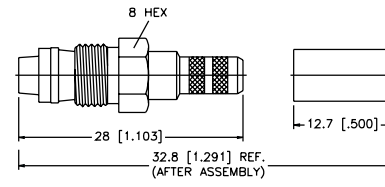

**Straight Crimp Plug - Flexible Cable**

P.N.	Cable Group	Plt.	Ins.	Imp.	Crimp Tool
FME1121A3-NT3G-1-50	01	Nickel	Teflon	50	3 or 4
FME1121A3-NT3G-3-50	03	Nickel	Teflon	50	4
FME1121A4-NT3G-5-50	05	Nickel	Teflon	50	2
FME1121G1-NT3G-14-50	14	Nickel	Teflon	50	2

Assembly Instruction J - page 236

**Straight Crimp Jack - Flexible Cable**

P.N.	Cable Group	Plt.	Ins.	Imp.	Crimp Tool
<b>Teflon/Captured</b>					
FME6121B1-NT3G-1-50	01	Nickel	Teflon	50	3 or 4
<b>Delrin/Noncaptured</b>					
FME6121B1-ND3G-1-50	01	Nickel	Delrin	50	3 or 4
FME6121E1-ND3G-5-50	05	Nickel	Delrin	50	3
FME6121A2-002-ND3G-7B-50	07B	Nickel	Delrin	50	2